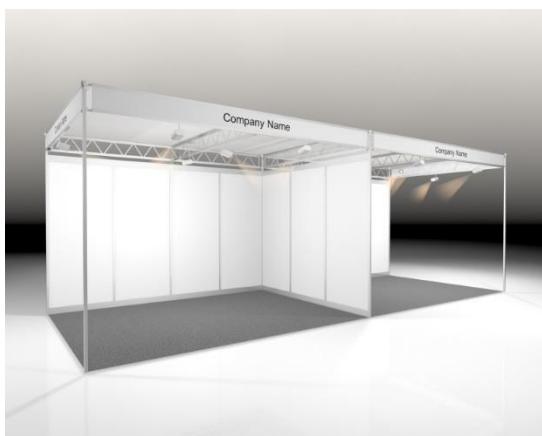

Exemple: Stand BASIC 12m² avec 2 côtés ouverts

Prestations incluses

- Montage et démontage
- Parois hautes de 2.50m, blanches en placage de 5mm, construction en aluminium SYMA
- Bandeau SYMA, hauteur 225mm, blanc
- Inscription du bandeau, max. 30 lettres
- Plafond tendu sur la totalité du stand
- Moquette, couleur au choix
- Eclairage (1 spot par 3m²)