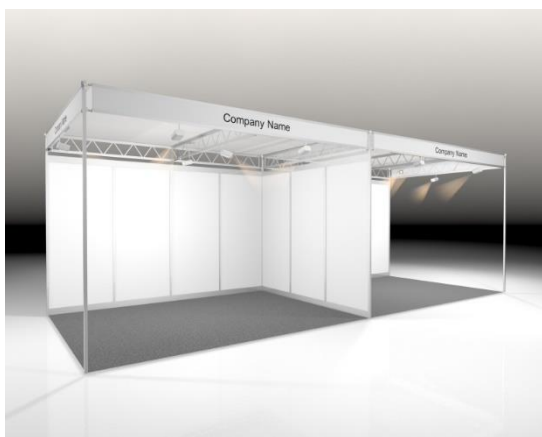

Exemple: Stand BASIC 12m² avec 2 côtés ouverts

Prestations incluses

- Montage et démontage
- Parois hautes de 2.50m, blanches en placage de 5mm, construction en aluminium SYMA
- Bandeau SYMA, hauteur 225mm, blanc
- Inscription du bandeau, max. 30 lettres
- Plafond tendu sur la totalité du stand
- Moquette, couleur au choix
- Eclairage (1 spot par 3m²)